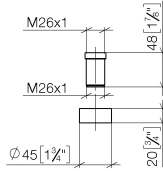

## Verlängerungsset -

---

12 845 970 90

- für Einspanntiefen > 45 mm bis max. 85 mm

Nur kombinierbar mit Einhebelmischer 33845875.

## Verlängerungsset -

12 845 970 90

mm [inches]

## Ersatzteilstückliste

Nr.	Artikelnummer	Benennung	Verbaumenge	Lieferzeit
1	09 14 15 055 90	Ring	1	2